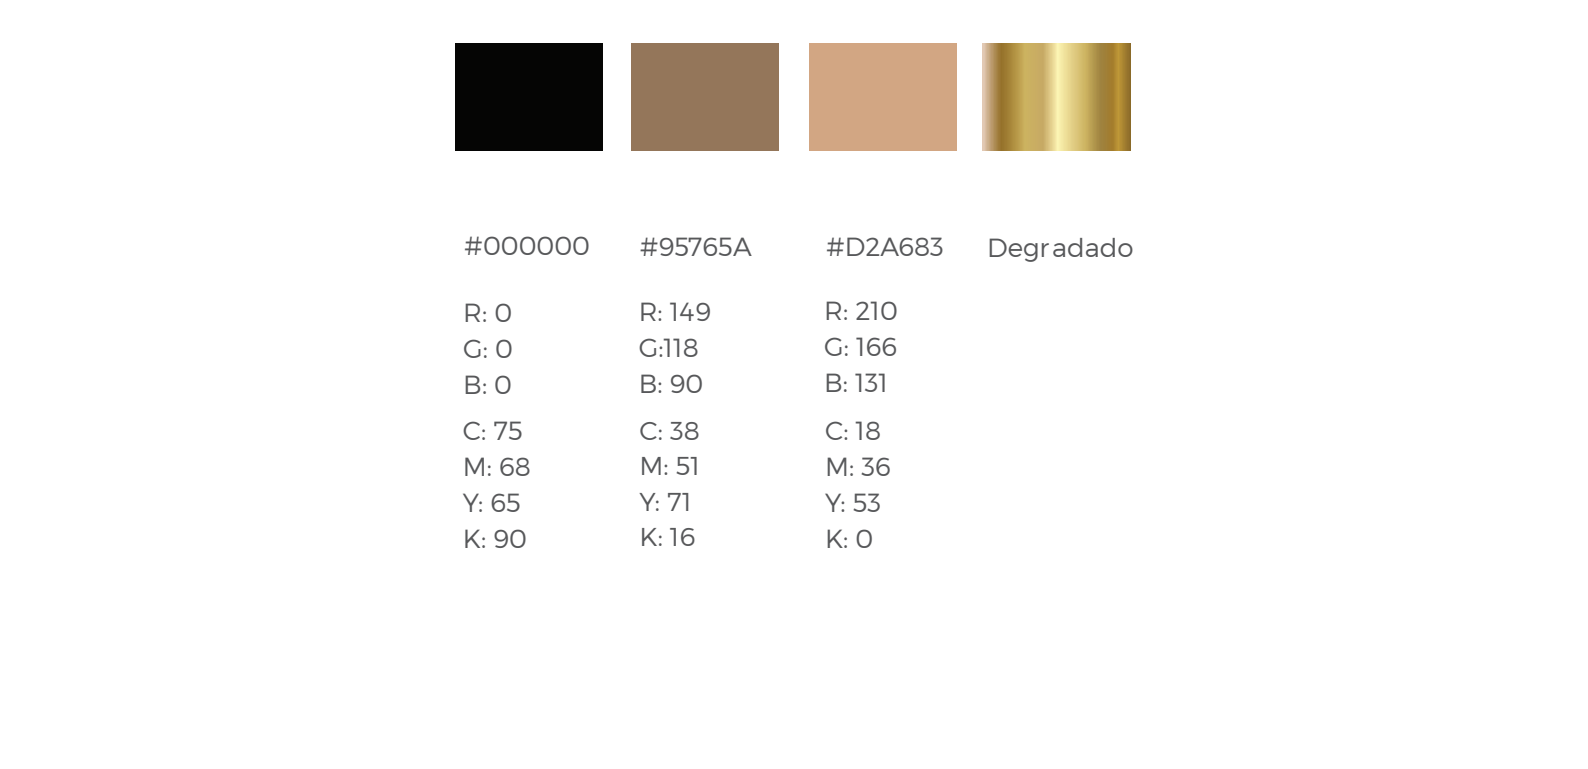

LOGO PRINCIPAL

PALETA DE COLORES

#000000	#95765A	#D2A683	Degradado
R: 0	R: 149	R: 210	
G: 0	C: 118	G: 166	
B: 0	B: 90	B: 131	
C: 75	C: 38	C: 18	
M: 68	M: 51	M: 36	
Y: 65	Y: 71	Y: 53	
K: 90	K: 16	K: 0	

TIPOGRAFÍAS

BRND

ABCDEFGHIJKLMNOPQRSTUVWXYZ  
 ABCDEFGHIJKLMNOPQRSTUVWXYZ  
 123456789 \* - ' ! " # \$ % & ' ?

GLACIAL INDIFFERENCE

ABCDEFGHIJKLMNOPQRSTUVWXYZ  
 0123456789

MOODBOARD Y PALETA DE COLORES

DISEÑO TARJETA DE VISITA