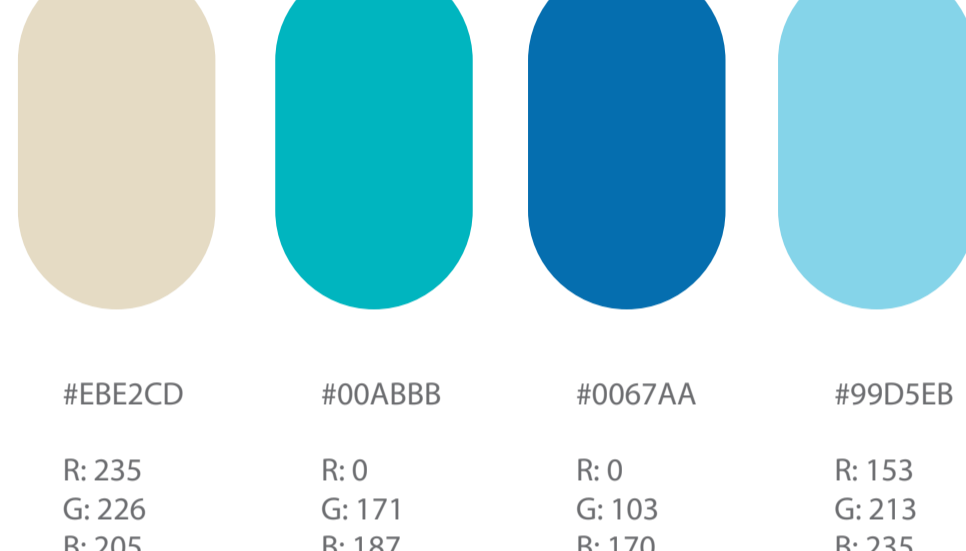

CANCUN RENTAL RESIDENCES

MOODBOARD

PALETA DE COLORES

#E8E2CD	#00ABBB	#0067AA	#99D5EB
---------	---------	---------	---------

R: 235 G: 226 B: 205	R: 0 G: 171 B: 187	R: 0 G: 103 B: 170	R: 153 G: 213 B: 235
----------------------------	--------------------------	--------------------------	----------------------------

C: 9 M: 11 Y: 22 K: 0	C: 82 M: 0 Y: 29 K: 0	C: 96 M: 53 Y: 7 K: 0	C: 43 M: 0 Y: 7 K: 0
--------------------------------	--------------------------------	--------------------------------	-------------------------------