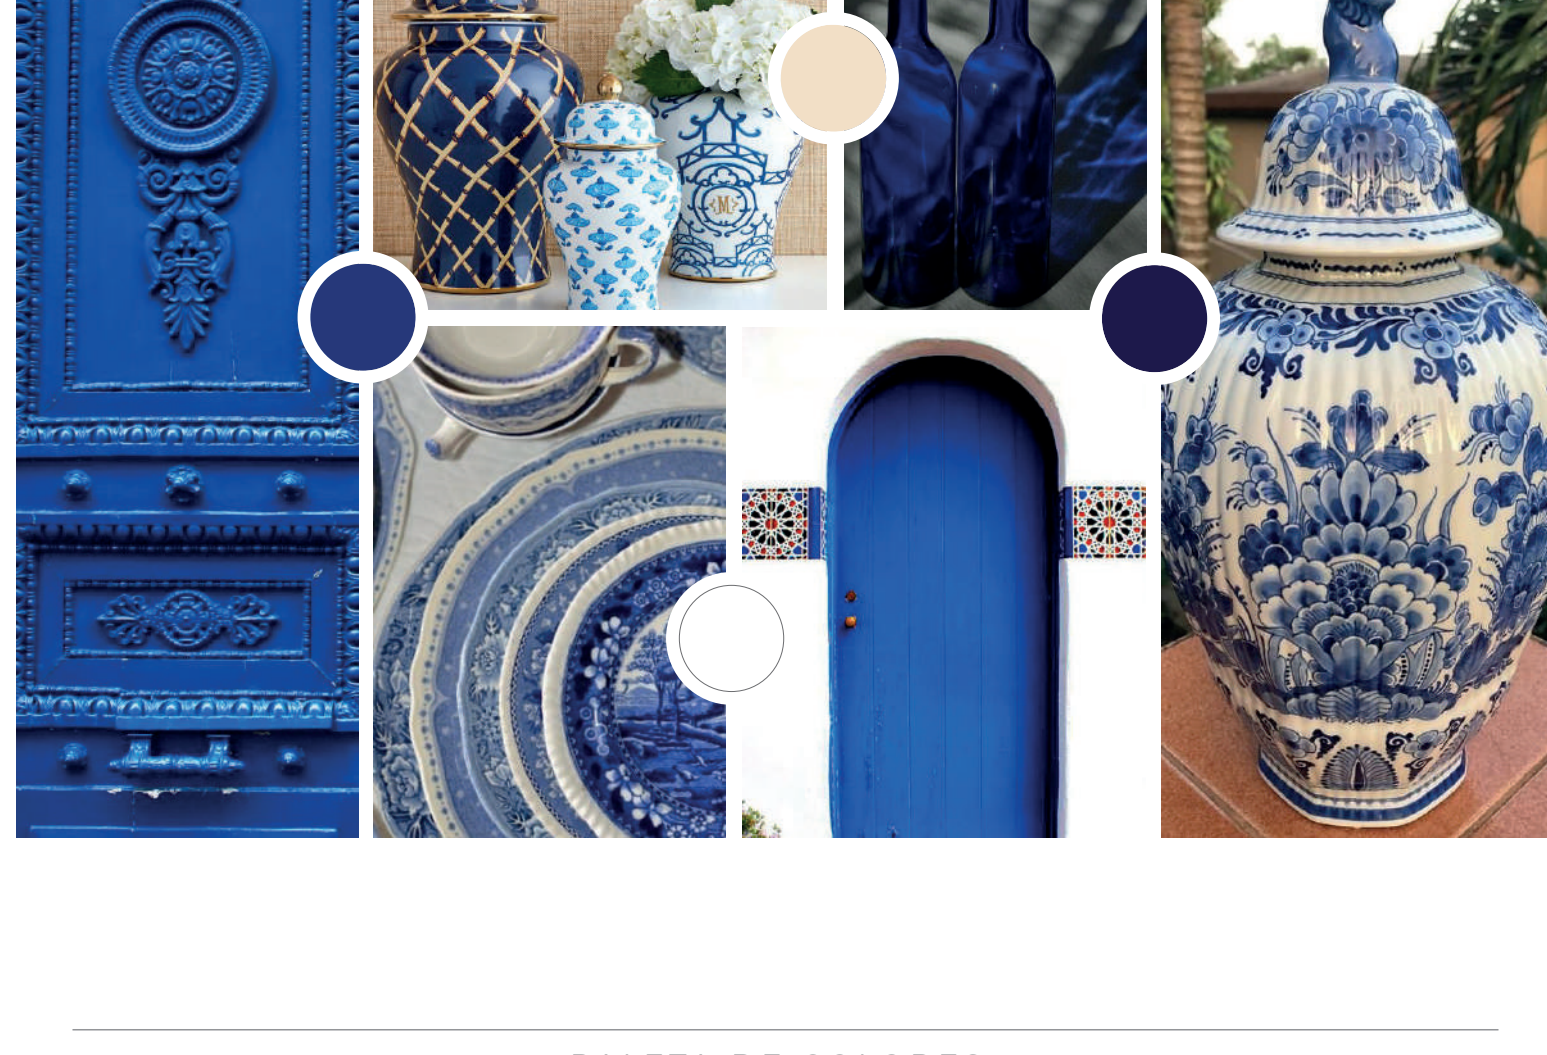

VILLA SANTIAGO
INMOBILIARIA

MOODBOARD

PALETA DE COLORES

#241F4A	#293172	#F4E5CF	#FFFFFF
R: 36 G: 31 B: 74	R: 41 G: 49 B: 114	R: 244 G: 229 B: 207	R: 255 G: 255 B: 255
C: 100 M: 100 Y: 37 K: 38	C: 100 M: 92 Y: 22 K: 7	C: 5 M: 11 Y: 21 K: 0	C: 0 M: 0 Y: 0 K: 0